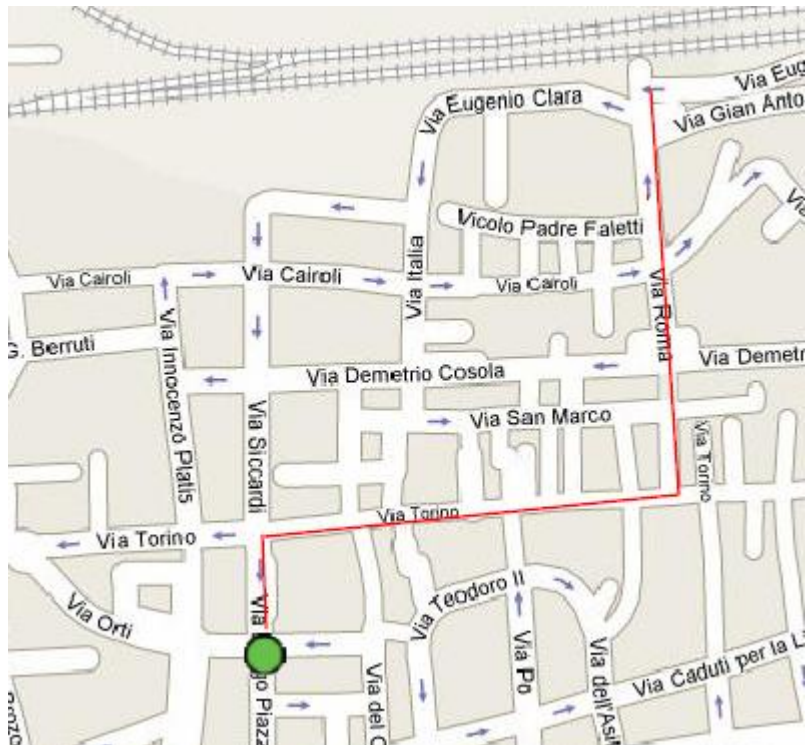

### Arrivare a Palazzo Einaudi a piedi dalla stazione (5 minuti)

Usciti dalla stazione, prendere sulla sinistra via Roma fino ad incrociare via Torino. Qui svoltare a destra e proseguire fino a raggiungere piazza D'Armi. Svoltare a sinistra costeggiando la piazza fino al palazzo Einaudi, raggiungibile dopo un centinaio di metri.

### Dalla statale S11

Provenendo da Torino, superando sempre diritto le varie rotonde si arriva in Stradale Torino e quindi via Torino, giungendo direttamente in un ampio parcheggio che è Piazza D'Armi.

Se si arriva da Est, percorrere tutto il C.so G. Ferraris, giunti a un bivio girare a destra e alla rotonda prendere via D.Cosola e poi via Siccardi per giungere in Piazza d'Armi.

### Dalla Statale SS590

Giungendo dalla Collina, raggiunta una grande rotonda prendere via Orti: si giunge direttamente in Piazza d'Armi con il palazzo Einaudi sulla sinistra.